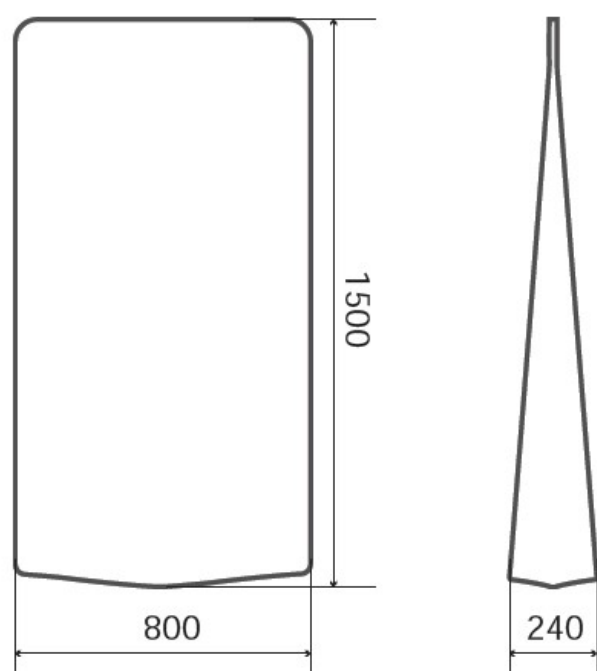

図面

注意

- ・保証はご購入後3年間、不具合部品の代品発送にて対応させていただきます。
- ・型式や仕様その他の記載内容は、予告なく変更する場合があります。