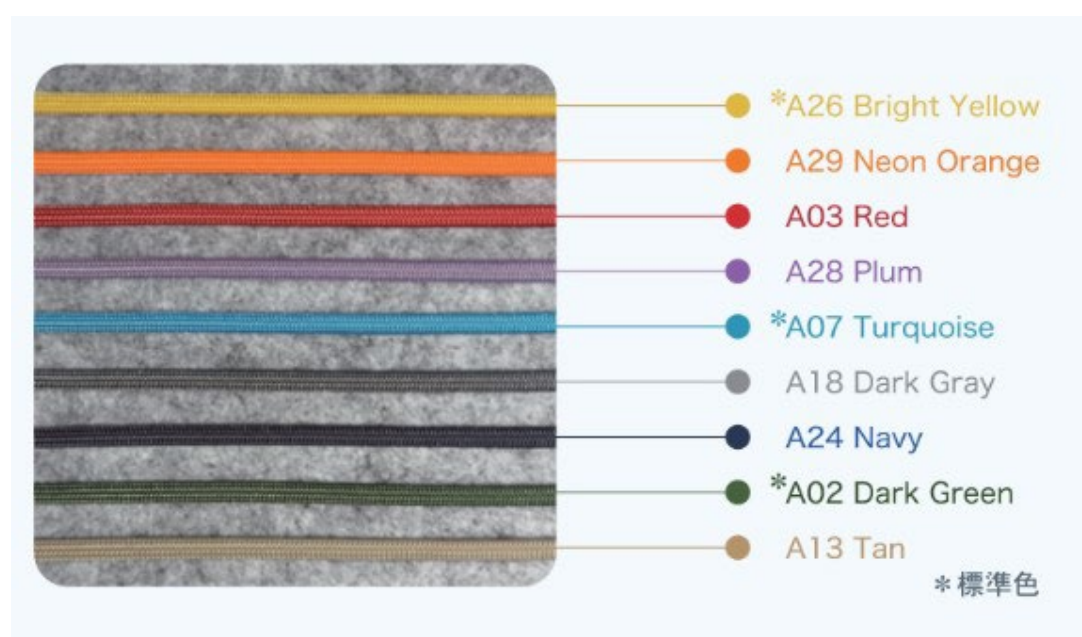

バリエーション

Doppler

Mirage

Flat

Doppler / Mirage

Rope

Flat

Bolt

ロープカラーバリエーション (Doppler / Mirage)

Style #	仕様		
SS-DOP-LG-R	800W x 1500H x 240D, Doppler	フェルトカラーLight Gray, Rope	4.0kg
SS-Mira-LG-R	800W x 1500H x 240D, Mirage	フェルトカラーLight Gray, Rope	4.0kg
SS-FLT-LG-R	800W x 1500H x 240D, Flat	フェルトカラーLight Gray, Bolt	4.2kg