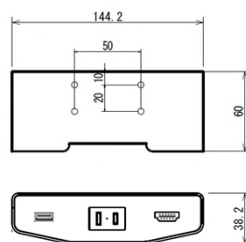

素材・仕上げ	スチール・ブラック粉体塗装
コンセント形状	2P
電源ケーブル長さ	1.8m

SB-1 製品仕様

外形寸法 (mm)	144.2 (幅) x 38.2 (高さ) x 60.0 (奥行)
重量	450g (電源ケーブル含む・HDMI・USB TYPE-Aケーブルの重量は含みません)
電源容量	最大600W

SB-2 製品仕様

外形寸法 (mm)	178.2 (幅) x 41.2 (高さ) x 70.0 (奥行)
重量	620g (電源ケーブル含む・USB TYPE-Cケーブルの重量は含みません)
電源容量	最大1200W

HDMI仕様

- ・ケーブル長さ 1.8m
- ・4 Kx2K対応のHDMI Ver1.4規格
4 Kx2K解像度 (3840 x 2160 : 30 p および 4096 x 2160 : 24 p) に対応しています。
- ・HDMI Ethernetチャンネル (HDMI HEC) に対応しています。
- ・フルHS 3D映像に対応しています。
- ・オーディオリターンチャンネル (ARC) に対応しています。
- * 上記の機能は、当該機能に対応した機器が必要です。

USB TYPE-A 2.0仕様

- ・ケーブル長さ 1.8m
- ・最高伝送速度480MbpsのUSB2.0規格に対応しています。(USB1.1にも使用可能)

USB TYPE-C 3.0仕様

- ・ケーブル長さ 1.8m
- ・最高伝送速度5GbpsのUSB3.0規格に対応しています。

注意

- ・保証はご購入後1年間、不具合部品の代品発送にて対応させていただきます。
- ・型式や仕様その他の記載内容は、予告なく変更する場合があります。

SB-1-HA2BL**(電源×1/USB TYPE-A×1/HDMI×1)****SB-2-BL (電源×2)****SB-2-CCBL****(電源×2/USB TYPE-C×2)**

SB2-CCBL
背面ケーブル (1.8m)
電源×1+USB TYPE-C×2