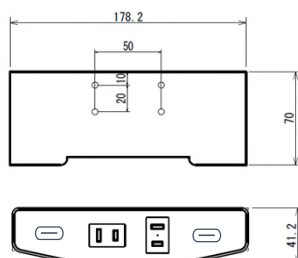

SB-2-CCBL

(電源×2/USB TYPE-C×2)

SB2-CCBL
背面ケーブル (1.8m)
電源×1+USB TYPE-C×2