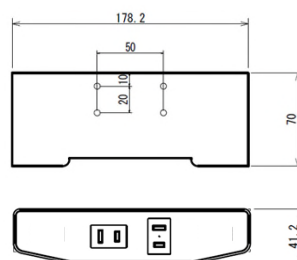

SB-2-BL (電源×2)